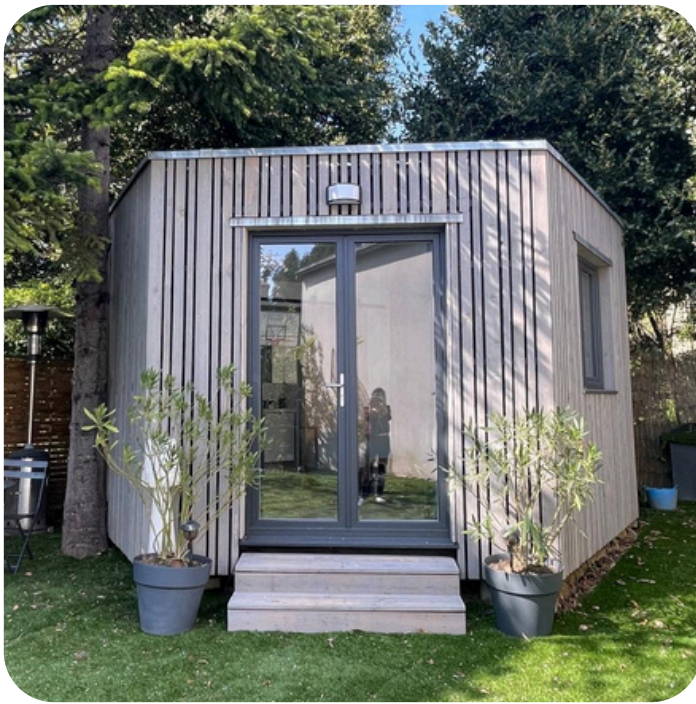

Le bardage

Claire voie asymétrique
- **En option différents bardages composites**

Menuiserie intérieure

1 porte à galandage 70cm

Aménagement extérieur

En option Terrasse et Pergola

Menuiseries extérieures

PVC Bi-color (Blanc intérieur / Anthracite extérieur) - **En option menuiserie Aluminium**

- 1 fenêtre pièce vie H110 x L120
- 1 fenêtre salle de bain H60 x L40
- 1 porte-fenêtre H215xL140
- **En option 1 fenêtre cuisine H90 x L120**